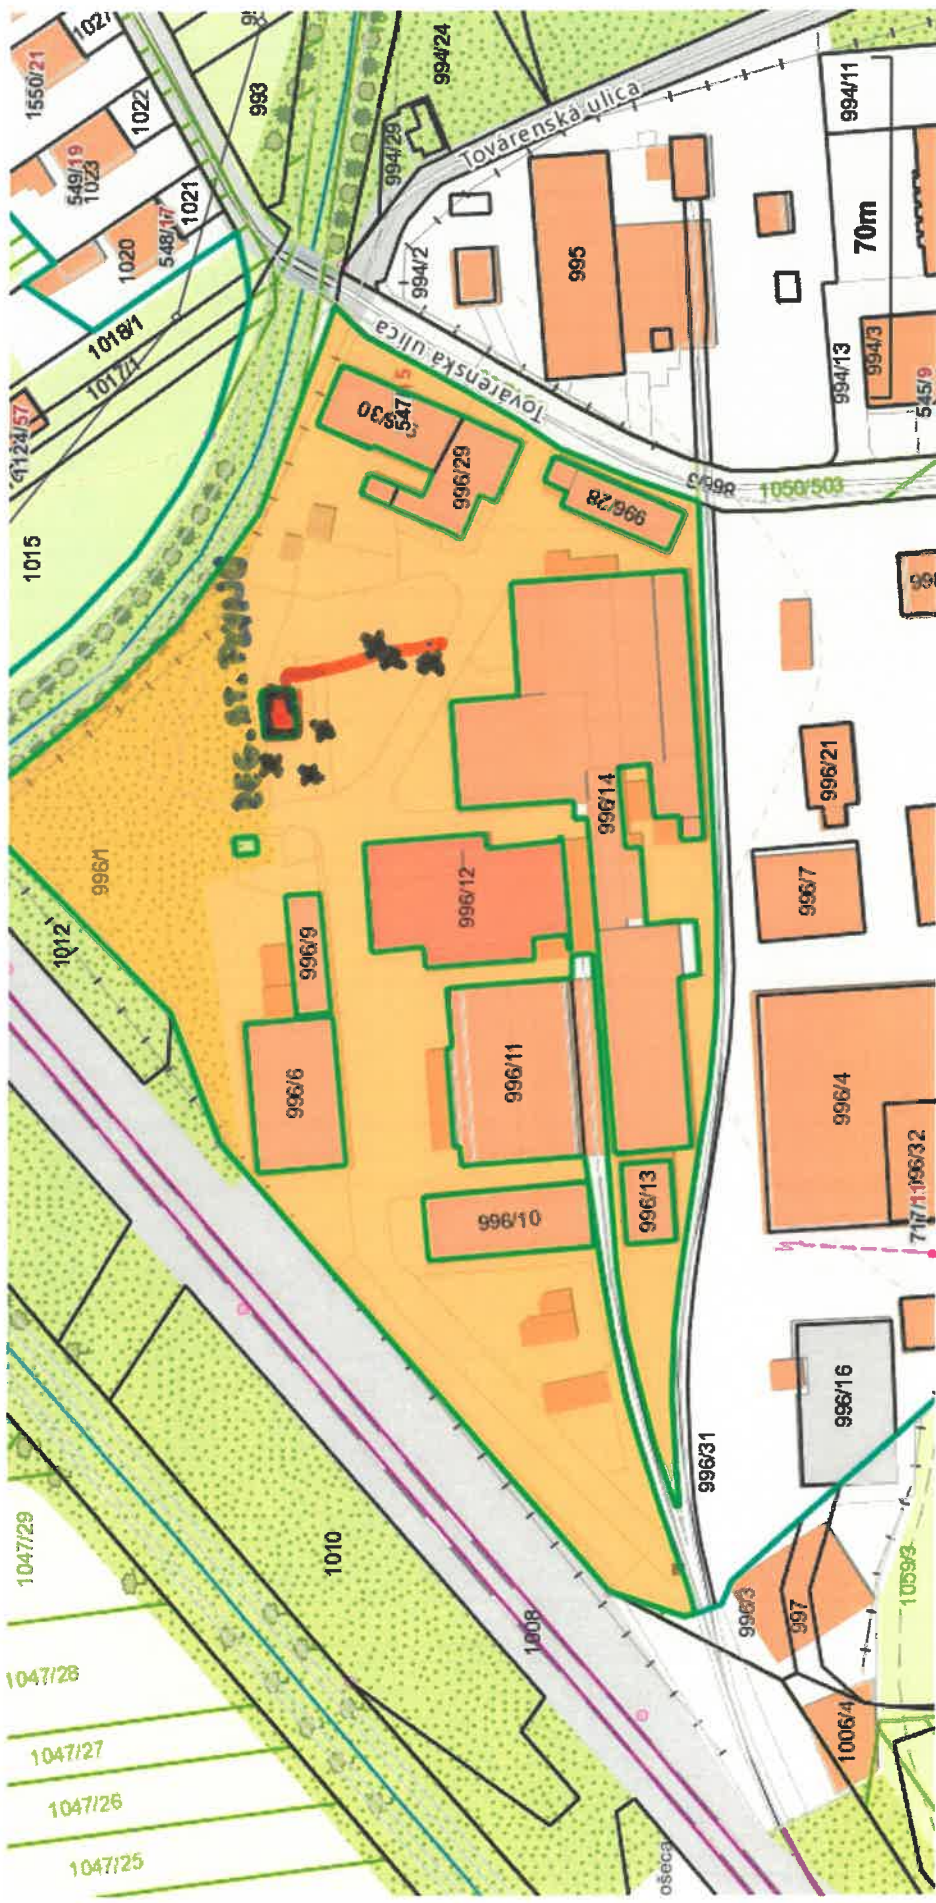

Parcela registra C, 996/1

Trenciänsky > Ilava > Košeca > k.ú. Košeca

Vytlačené z aplikácie **Mapový klient ZBGIS**. Nepoužiteľné na právne úkony.

Meranie a grafické znázornenie je len informatívne a je nepoužiteľné na vytýčenie hraníc pozemkov a osadenie stavieb na pozemky. Vytýčenie hraníc pozemkov a osadenie stavieb na pozemky môže vykonať len odborne spôsobilá osoba.